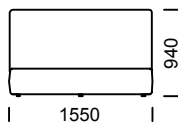

ALIER

140x200

160x200

180x200

Wypełnienie: pianka poliuretanowa wysokoelastyczna (najwyższy standard)

Filling: high flexibility polyurethane foam (top of the range)

Füllung: hochelastischer Polyurethanschaum (höchster Standard)

Wymiary techniczne (mm) / technical informations (mm) / technischer spezifikation (mm)					
1	Wysokość całkowita/ <i>Total height/Gesamte Höhe</i>	940	6	Szerokość całkowita (1400x2000) / <i>Total width (1400x2000)/Gesamtbreite (1400x2000)</i>	1550
2	Głębokość całkowita/ <i>Total depth/Gesamttiefe</i>	2200	7	Szerokość całkowita (1600x2000) / <i>Total width (1600x2000)/Gesamtbreite (1600x2000)</i>	1750
3	Wysokość skrzyni/ <i>Trunk height/Kastenhöhe</i>	300	8	Szerokość całkowita (1800x2000) / <i>Total width (1800x2000)/Gesamtbreite (1800x2000)</i>	1950
4	Wysokość nóg/ <i>Legs height/Fußhöhe</i>	20	9	Stelaż pod materac/ <i>Mattress frame/Lattenrost</i>	tak /yes/ja
5	Pojemnik na pościel / <i>Bedding container/Bettwäschekasten</i>	tak /yes/ja	10	Materac/ <i>Mattress/Matratze</i>	nie /no/nein