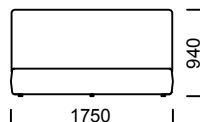

ALIER

140x200

160x200

180x200

Wypełnienie: pianka poliuretanowa wysokoelastyczna (najwyższy standard)

Filling: high flexibility polyurethane foam (top of the range)

Füllung: hochelastischer Polyurethanschaum (höchster Standard)

Wymiary techniczne (mm) / technical informations (mm) / technischer spezifikation (mm)					
1	Wysokość całkowita/ <i>Total height/Gesamte Höhe</i>	940	6	Szerokość całkowita (1400x2000) / <i>Total width (1400x2000)/Gesamtbreite (1400x2000)</i>	1550
2	Głębokość całkowita/ <i>Total depth/Gesamttiefe</i>	2200	7	Szerokość całkowita (1600x2000) / <i>Total width (1600x2000)/Gesamtbreite (1600x2000)</i>	1750
3	Wysokość skrzyni/ <i>Trunk height/Kastenhöhe</i>	300	8	Szerokość całkowita (1800x2000) / <i>Total width (1800x2000)/Gesamtbreite (1800x2000)</i>	1950
4	Wysokość nóg/ <i>Legs height/Fußhöhe</i>	20	9	Stelaż pod materac/ <i>Mattress frame/Lattenrost</i>	tak /yes/ja
5	Pojemnik na pościel / <i>Bedding container/Bettwäschekasten</i>	tak /yes/ja	10	Materac/ <i>Mattress/Matratze</i>	nie /no/nein